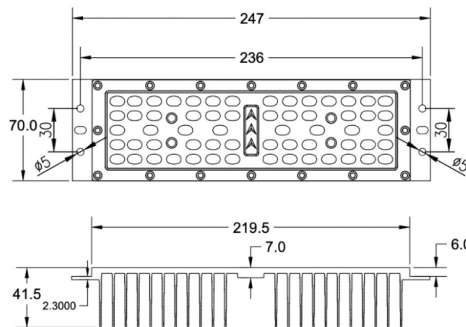

标准模组-M001

PCS Pieces: 30/40/50/56/64

透镜尺寸 Lens Size: 250*70mm
 散热器尺寸 Radiator Size: 300*75mm
 灯珠类型 Led Type: 3030/2835
 X轴孔距 X axis hole: 286mm
 Y轴孔距 Y axis hole: 15+15mm
 散热重量 Radiator Weight: 435g

标准模组-M002

PCS Pieces: 30/40/50/56/64

透镜尺寸 Lens Size: 250*70mm
 散热器尺寸 Radiator Size: 300*75mm
 灯珠类型 Led Type: 3030/2835
 X轴孔距 X axis hole: 286mm
 Y轴孔距 Y axis hole: 15+15mm
 散热重量 Radiator Weight: 300g

飞机模组-M003

PCS Pieces: 50/60/64

透镜尺寸 Lens Size: 220*70mm
 散热器尺寸 Radiator Size: 247*70mm
 灯珠类型 Led Type: 3030/2835
 X轴孔距 X axis hole: 286mm
 Y轴孔距 Y axis hole: 15+15mm

方块模组-M004

PCS Pieces: 30

透镜尺寸 Lens Size: 84*80mm
 散热器尺寸 Radiator Size: 96.4*80mm
 灯珠类型 Led Type: 3030/2835
 X轴孔距 X axis hole: 60mm
 Y轴孔距 Y axis hole: 90mm

方形模组-M007

PCS Pieces: 60/80

透镜尺寸 Lens Size: 148*145mm
 散热器尺寸 Radiator Size: 176*160mm
 灯珠类型 Led Type: 3030/2835
 X轴孔距 X axis hole: 164mm
 Y轴孔距 Y axis hole: 140mm

圆形模组-M008

PCS Pieces: 10/40/60

透镜尺寸 Lens Size: 84*80mm
 散热器尺寸 Radiator Size: 96.4*80mm
 灯珠类型 Led Type: 3030/2835
 X轴孔距 X axis hole: 60mm
 Y轴孔距 Y axis hole: 90mm