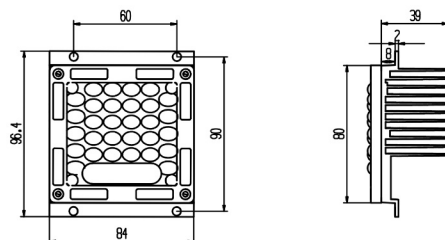

标准模组-M001

PCS Pieces: 30/40/50/56/64

透镜尺寸 Lens Size: 250*70mm
 散热器尺寸 Radiator Size: 300*75mm
 灯珠类型 Led Type: 3030/2835
 X轴孔距 X axis hole: 286mm
 Y轴孔距 Y axis hole: 15+15mm
 散热重量 Radiator Weight: 435g

标准模组-M002

PCS Pieces: 30/40/50/56/64

透镜尺寸 Lens Size: 250*70mm
 散热器尺寸 Radiator Size: 300*75mm
 灯珠类型 Led Type: 3030/2835
 X轴孔距 X axis hole: 286mm
 Y轴孔距 Y axis hole: 15+15mm
 散热重量 Radiator Weight: 300g

飞机模组-M003

PCS Pieces: 50/60/64

透镜尺寸 Lens Size: 220*70mm
 散热器尺寸 Radiator Size: 247*70mm
 灯珠类型 Led Type: 3030/2835
 X轴孔距 X axis hole: 286mm
 Y轴孔距 Y axis hole: 15+15mm

方块模组-M004

PCS Pieces: 30

透镜尺寸 Lens Size: 84*80mm
 散热器尺寸 Radiator Size: 96.4*80mm
 灯珠类型 Led Type: 3030/2835
 X轴孔距 X axis hole: 60mm
 Y轴孔距 Y axis hole: 90mm

方形模组-M007

PCS Pieces: 60/80

透镜尺寸 Lens Size: 148*145mm
 散热器尺寸 Radiator Size: 176*160mm
 灯珠类型 Led Type: 3030/2835
 X轴孔距 X axis hole: 164mm
 Y轴孔距 Y axis hole: 140mm

圆形模组-M008

PCS Pieces: 10/40/60

透镜尺寸 Lens Size: 84*80mm
 散热器尺寸 Radiator Size: 96.4*80mm
 灯珠类型 Led Type: 3030/2835
 X轴孔距 X axis hole: 60mm
 Y轴孔距 Y axis hole: 90mm