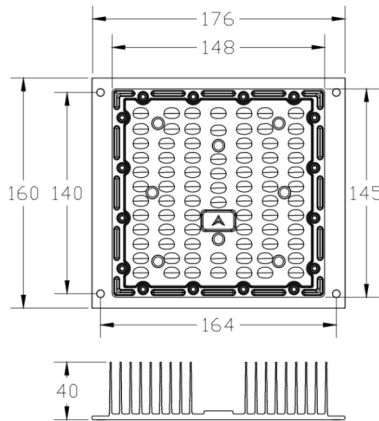

PCS Pieces: 30/40/50/56/64

透镜尺寸 Lens Size: 250*70mm
 散热器尺寸 Radiator Size: 300*75mm
 灯珠类型 Led Type: 3030/2835
 X轴孔距 X axis hole: 286mm
 Y轴孔距 Y axis hole: 15+15mm
 散热重量 Radiator Weight: 300g

飞机模组-M003

PCS Pieces: 50/60/64

透镜尺寸 Lens Size: 220*70mm
 散热器尺寸 Radiator Size: 247*70mm
 灯珠类型 Led Type: 3030/2835
 X轴孔距 X axis hole: 286mm
 Y轴孔距 Y axis hole: 15+15mm

方块模组-M004

PCS Pieces: 30

透镜尺寸 Lens Size: 84*80mm
 散热器尺寸 Radiator Size: 96.4*80mm
 灯珠类型 Led Type: 3030/2835
 X轴孔距 X axis hole: 60mm
 Y轴孔距 Y axis hole: 90mm

方块模组-M005

PCS Pieces: 30

透镜尺寸 Lens Size: 127*81mm
 散热器尺寸 Radiator Size: 150*100mm
 灯珠类型 Led Type: 3030/2835
 X轴孔距 X axis hole: 140mm
 Y轴孔距 Y axis hole: 100mm

方块模组-M006

PCS Pieces: 50/60

透镜尺寸 Lens Size: 121.5*121.5mm
 散热器尺寸 Radiator Size: 150*140mm
 灯珠类型 Led Type: 3030/2835
 X轴孔距 X axis hole: 140mm
 Y轴孔距 Y axis hole: 100mm

方形模组-M007

PCS Pieces: 60/80

透镜尺寸 Lens Size: 148*145mm
 散热器尺寸 Radiator Size: 176*160mm
 灯珠类型 Led Type: 3030/2835
 X轴孔距 X axis hole: 164mm
 Y轴孔距 Y axis hole: 140mm

圆形模组-M008

PCS Pieces: 10/40/60

透镜尺寸 Lens Size: 84*80mm
 散热器尺寸 Radiator Size: 96.4*80mm
 灯珠类型 Led Type: 3030/2835
 X轴孔距 X axis hole: 60mm
 Y轴孔距 Y axis hole: 90mm