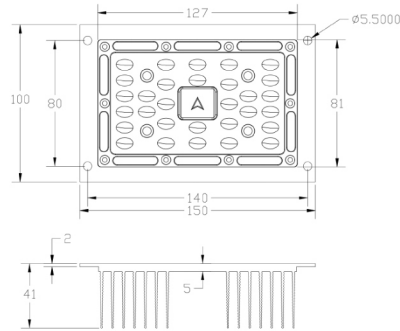

PCS Pieces: 30/40/50/56/64

透镜尺寸 Lens Size: 250*70mm
 散热器尺寸 Radiator Size: 300*75mm
 灯珠类型 Led Type: 3030/2835
 X轴孔距 X axis hole: 286mm
 Y轴孔距 Y axis hole: 15+15mm
 散热重量 Radiator Weight: 300g

飞机模组-M003

PCS Pieces: 50/60/64

透镜尺寸 Lens Size: 220*70mm
 散热器尺寸 Radiator Size: 247*70mm
 灯珠类型 Led Type: 3030/2835
 X轴孔距 X axis hole: 286mm
 Y轴孔距 Y axis hole: 15+15mm

方块模组-M004

PCS Pieces: 30

透镜尺寸 Lens Size: 84*80mm
 散热器尺寸 Radiator Size: 96.4*80mm
 灯珠类型 Led Type: 3030/2835
 X轴孔距 X axis hole: 60mm
 Y轴孔距 Y axis hole: 90mm

方块模组-M005

PCS Pieces: 30

透镜尺寸 Lens Size: 127*81mm
 散热器尺寸 Radiator Size: 150*100mm
 灯珠类型 Led Type: 3030/2835
 X轴孔距 X axis hole: 140mm
 Y轴孔距 Y axis hole: 100mm

方块模组-M006

PCS Pieces: 50/60

透镜尺寸 Lens Size: 121.5*121.5mm
 散热器尺寸 Radiator Size: 150*140mm
 灯珠类型 Led Type: 3030/2835
 X轴孔距 X axis hole: 140mm
 Y轴孔距 Y axis hole: 100mm

方形模组-M007

PCS Pieces: 60/80

透镜尺寸 Lens Size: 148*145mm
 散热器尺寸 Radiator Size: 176*160mm
 灯珠类型 Led Type: 3030/2835
 X轴孔距 X axis hole: 164mm
 Y轴孔距 Y axis hole: 140mm

圆形模组-M008

PCS Pieces: 10/40/60

透镜尺寸 Lens Size: 84*80mm
 散热器尺寸 Radiator Size: 96.4*80mm
 灯珠类型 Led Type: 3030/2835
 X轴孔距 X axis hole: 60mm
 Y轴孔距 Y axis hole: 90mm