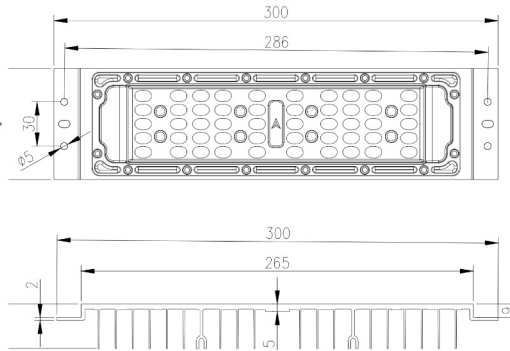

标准模组-M001

PCS Pieces: 30/40/50/56/64

透镜尺寸 Lens Size: 250*70mm
 散热器尺寸 Radiator Size: 300*75mm
 灯珠类型 Led Type: 3030/2835
 X轴孔距 X axis hole: 286mm
 Y轴孔距 Y axis hole: 15+15mm
 散热重量 Radiator Weight: 435g

标准模组-M002

PCS Pieces: 30/40/50/56/64

透镜尺寸 Lens Size: 250*70mm
 散热器尺寸 Radiator Size: 300*75mm
 灯珠类型 Led Type: 3030/2835
 X轴孔距 X axis hole: 286mm
 Y轴孔距 Y axis hole: 15+15mm
 散热重量 Radiator Weight: 300g

飞机模组-M003

PCS Pieces: 50/60/64

透镜尺寸 Lens Size: 220*70mm
 散热器尺寸 Radiator Size: 247*70mm
 灯珠类型 Led Type: 3030/2835
 X轴孔距 X axis hole: 286mm
 Y轴孔距 Y axis hole: 15+15mm

方块模组-M004

PCS Pieces: 30

透镜尺寸 Lens Size: 84*80mm
 散热器尺寸 Radiator Size: 96.4*80mm
 灯珠类型 Led Type: 3030/2835
 X轴孔距 X axis hole: 60mm
 Y轴孔距 Y axis hole: 90mm

方形模组-M007

PCS Pieces: 60/80

透镜尺寸 Lens Size: 148*145mm
 散热器尺寸 Radiator Size: 176*160mm
 灯珠类型 Led Type: 3030/2835
 X轴孔距 X axis hole: 164mm
 Y轴孔距 Y axis hole: 140mm

圆形模组-M008

PCS Pieces: 10/40/60

透镜尺寸 Lens Size: 84*80mm
 散热器尺寸 Radiator Size: 96.4*80mm
 灯珠类型 Led Type: 3030/2835
 X轴孔距 X axis hole: 60mm
 Y轴孔距 Y axis hole: 90mm