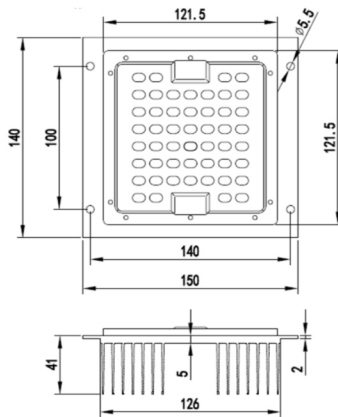

PCS Pieces: 30/40/50/56/64

透镜尺寸 Lens Size: 250*70mm
 散热器尺寸 Radiator Size: 300*75mm
 灯珠类型 Led Type: 3030/2835
 X轴孔距 X axis hole: 286mm
 Y轴孔距 Y axis hole: 15+15mm
 散热重量 Radiator Weight: 300g

飞机模组-M003

PCS Pieces: 50/60/64

透镜尺寸 Lens Size: 220*70mm
 散热器尺寸 Radiator Size: 247*70mm
 灯珠类型 Led Type: 3030/2835
 X轴孔距 X axis hole: 286mm
 Y轴孔距 Y axis hole: 15+15mm

方块模组-M004

PCS Pieces: 30

透镜尺寸 Lens Size: 84*80mm
 散热器尺寸 Radiator Size: 96.4*80mm
 灯珠类型 Led Type: 3030/2835
 X轴孔距 X axis hole: 60mm
 Y轴孔距 Y axis hole: 90mm

方块模组-M005

PCS Pieces: 30

透镜尺寸 Lens Size: 127*81mm
 散热器尺寸 Radiator Size: 150*100mm
 灯珠类型 Led Type: 3030/2835
 X轴孔距 X axis hole: 140mm
 Y轴孔距 Y axis hole: 100mm

方块模组-M006

PCS Pieces: 50/60

透镜尺寸 Lens Size: 121.5*121.5mm
 散热器尺寸 Radiator Size: 150*140mm
 灯珠类型 Led Type: 3030/2835
 X轴孔距 X axis hole: 140mm
 Y轴孔距 Y axis hole: 100mm

方形模组-M007

PCS Pieces: 60/80

透镜尺寸 Lens Size: 148*145mm
 散热器尺寸 Radiator Size: 176*160mm
 灯珠类型 Led Type: 3030/2835
 X轴孔距 X axis hole: 164mm
 Y轴孔距 Y axis hole: 140mm

圆形模组-M008

PCS Pieces: 10/40/60

透镜尺寸 Lens Size: 84*80mm
 散热器尺寸 Radiator Size: 96.4*80mm
 灯珠类型 Led Type: 3030/2835
 X轴孔距 X axis hole: 60mm
 Y轴孔距 Y axis hole: 90mm