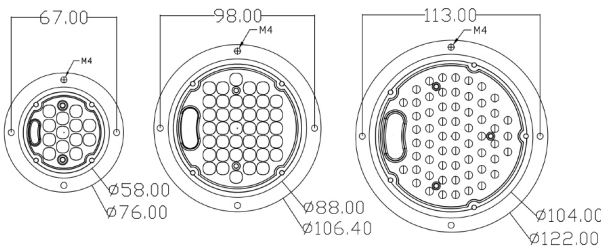

PCS Pieces: 30/40/50/56/64

透镜尺寸 Lens Size: 250*70mm
 散热器尺寸 Radiator Size: 300*75mm
 灯珠类型 Led Type: 3030/2835
 X轴孔距 X axis hole: 286mm
 Y轴孔距 Y axis hole: 15+15mm
 散热重量 Radiator Weight: 300g

飞机模组-M003

PCS Pieces: 50/60/64

透镜尺寸 Lens Size: 220*70mm
 散热器尺寸 Radiator Size: 247*70mm
 灯珠类型 Led Type: 3030/2835
 X轴孔距 X axis hole: 286mm
 Y轴孔距 Y axis hole: 15+15mm

方块模组-M004

PCS Pieces: 30

透镜尺寸 Lens Size: 84*80mm
 散热器尺寸 Radiator Size: 96.4*80mm
 灯珠类型 Led Type: 3030/2835
 X轴孔距 X axis hole: 60mm
 Y轴孔距 Y axis hole: 90mm

方块模组-M005

PCS Pieces: 30

透镜尺寸 Lens Size: 127*81mm
 散热器尺寸 Radiator Size: 150*100mm
 灯珠类型 Led Type: 3030/2835
 X轴孔距 X axis hole: 140mm
 Y轴孔距 Y axis hole: 100mm

方块模组-M006

PCS Pieces: 50/60

透镜尺寸 Lens Size: 121.5*121.5mm
 散热器尺寸 Radiator Size: 150*140mm
 灯珠类型 Led Type: 3030/2835
 X轴孔距 X axis hole: 140mm
 Y轴孔距 Y axis hole: 100mm

方形模组-M007

PCS Pieces: 60/80

透镜尺寸 Lens Size: 148*145mm
 散热器尺寸 Radiator Size: 176*160mm
 灯珠类型 Led Type: 3030/2835
 X轴孔距 X axis hole: 164mm
 Y轴孔距 Y axis hole: 140mm

圆形模组-M008

PCS Pieces: 10/40/60

透镜尺寸 Lens Size: 84*80mm
 散热器尺寸 Radiator Size: 96.4*80mm
 灯珠类型 Led Type: 3030/2835
 X轴孔距 X axis hole: 60mm
 Y轴孔距 Y axis hole: 90mm