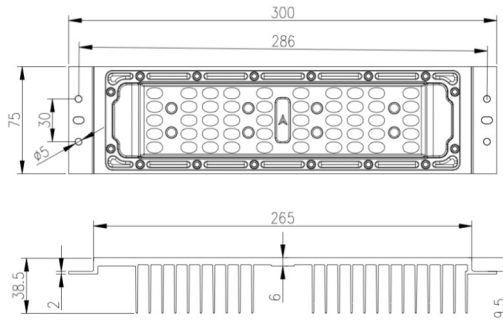

标准模组-M001

PCS Pieces: 30/40/50/56/64

透镜尺寸 Lens Size: 250*70mm
 散热器尺寸 Radiator Size: 300*75mm
 灯珠类型 Led Type: 3030/2835
 X轴孔距 X axis hole: 286mm
 Y轴孔距 Y axis hole: 15+15mm
 散热重量 Radiator Weight: 435g

标准模组-M002

PCS Pieces: 30/40/50/56/64

透镜尺寸 Lens Size: 250*70mm
 散热器尺寸 Radiator Size: 300*75mm
 灯珠类型 Led Type: 3030/2835
 X轴孔距 X axis hole: 286mm
 Y轴孔距 Y axis hole: 15+15mm
 散热重量 Radiator Weight: 300g

飞机模组-M003

PCS Pieces: 50/60/64

透镜尺寸 Lens Size: 220*70mm
 散热器尺寸 Radiator Size: 247*70mm
 灯珠类型 Led Type: 3030/2835
 X轴孔距 X axis hole: 286mm
 Y轴孔距 Y axis hole: 15+15mm

方块模组-M004

PCS Pieces: 30

透镜尺寸 Lens Size: 84*80mm
 散热器尺寸 Radiator Size: 96.4*80mm
 灯珠类型 Led Type: 3030/2835
 X轴孔距 X axis hole: 60mm
 Y轴孔距 Y axis hole: 90mm

方形模组-M007

PCS Pieces: 60/80

透镜尺寸 Lens Size: 148*145mm
 散热器尺寸 Radiator Size: 176*160mm
 灯珠类型 Led Type: 3030/2835
 X轴孔距 X axis hole: 164mm
 Y轴孔距 Y axis hole: 140mm

圆形模组-M008

PCS Pieces: 10/40/60

透镜尺寸 Lens Size: 84*80mm
 散热器尺寸 Radiator Size: 96.4*80mm
 灯珠类型 Led Type: 3030/2835
 X轴孔距 X axis hole: 60mm
 Y轴孔距 Y axis hole: 90mm