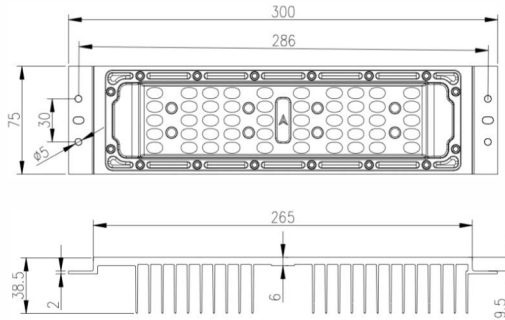

**标准模组-M001**

**Power: 30/40/50/56/64W**

透镜尺寸 Lens Size: 250\*70mm  
 散热器尺寸 Radiator Size: 300\*75mm  
 灯珠类型 Led Type: 3030/2835  
 X轴孔距 X axis hole: 286mm  
 Y轴孔距 Y axis hole: 15+15mm  
 散热重量 Radiator Weight: 435g

**标准模组-M002**

**Power: 30/40/50/56/64W**

透镜尺寸 Lens Size: 250\*70mm  
 散热器尺寸 Radiator Size: 300\*75mm  
 灯珠类型 Led Type: 3030/2835  
 X轴孔距 X axis hole: 286mm  
 Y轴孔距 Y axis hole: 15+15mm  
 散热重量 Radiator Weight: 300g

透镜尺寸 Lens Size: 84\*80mm  
 散热器尺寸 Radiator Size: 96.4\*80mm  
 灯珠类型 Led Type: 3030/2835  
 X轴孔距 X axis hole: 60mm  
 Y轴孔距 Y axis hole: 90mm

**方块模组-M005**

**Power: 30W**

透镜尺寸 Lens Size: 127\*81mm  
 散热器尺寸 Radiator Size: 150\*100mm  
 灯珠类型 Led Type: 3030/2835  
 X轴孔距 X axis hole: 140mm  
 Y轴孔距 Y axis hole: 100mm

透镜尺寸 Lens Size: 148\*145mm  
 散热器尺寸 Radiator Size: 176\*160mm  
 灯珠类型 Led Type: 3030/2835  
 X轴孔距 X axis hole: 164mm  
 Y轴孔距 Y axis hole: 140mm

**圆形模组-M008**

**Power: 10/40/60W**

透镜尺寸 Lens Size: 84\*80mm  
 散热器尺寸 Radiator Size: 96.4\*80mm  
 灯珠类型 Led Type: 3030/2835  
 X轴孔距 X axis hole: 60mm  
 Y轴孔距 Y axis hole: 90mm