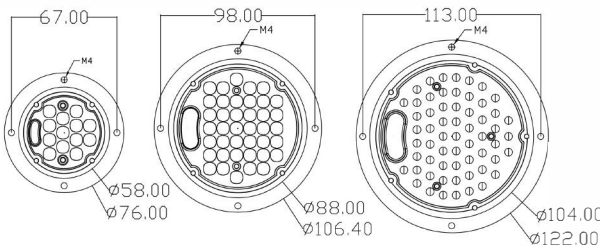

**飞机模组-M003**

**Power :50/60/64 W**

透镜尺寸 Lens Size: 220\*70mm  
 散热器尺寸 Radiator Size: 247\*70mm  
 灯珠类型 Led Type: 3030/2835  
 X轴孔距 X axis hole: 286mm  
 Y轴孔距 Y axis hole: 15+15mm

**方块模组-M004**

**Power: 30 W**

透镜尺寸 Lens Size: 84\*80mm  
 散热器尺寸 Radiator Size: 96.4\*80mm  
 灯珠类型 Led Type: 3030/2835  
 X轴孔距 X axis hole: 60mm  
 Y轴孔距 Y axis hole: 90mm

**方块模组-M005**

**Power: 30W**

透镜尺寸 Lens Size: 127\*81mm  
 散热器尺寸 Radiator Size: 150\*100mm  
 灯珠类型 Led Type: 3030/2835  
 X轴孔距 X axis hole: 140mm  
 Y轴孔距 Y axis hole: 100mm

**方块模组-M006**

**Power: 50/60 W**

透镜尺寸 Lens Size: 121.5\*121.5mm  
 散热器尺寸 Radiator Size: 150\*140mm  
 灯珠类型 Led Type: 3030/2835  
 X轴孔距 X axis hole: 140mm  
 Y轴孔距 Y axis hole: 100mm

**方形模组-M007**

**Power: 60/80W**

透镜尺寸 Lens Size: 148\*145mm  
 散热器尺寸 Radiator Size: 176\*160mm  
 灯珠类型 Led Type: 3030/2835  
 X轴孔距 X axis hole: 164mm  
 Y轴孔距 Y axis hole: 140mm

**圆形模组-M008**

**Power: 10/40/60W**

透镜尺寸 Lens Size: 84\*80mm  
 散热器尺寸 Radiator Size: 96.4\*80mm  
 灯珠类型 Led Type: 3030/2835  
 X轴孔距 X axis hole: 60mm  
 Y轴孔距 Y axis hole: 90mm