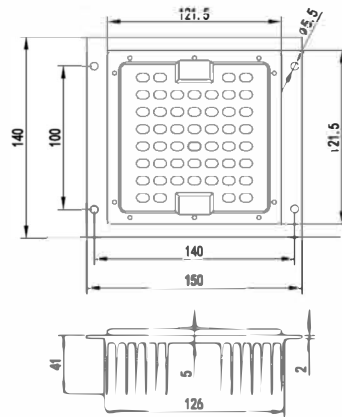

**飞机模组-M003**

**Power :50/60/64 W**

透镜尺寸 Lens Size: 220\*70mm  
 散热器尺寸 Radiator Size: 247\*70mm  
 灯珠类型 Led Type: 3030/2835  
 X轴孔距 X axis hole: 286mm  
 Y轴孔距 Y axis hole: 15+15mm

**方块模组-M004**

**Power: 30 W**

透镜尺寸 Lens Size: 84\*80mm  
 散热器尺寸 Radiator Size: 96.4\*80mm  
 灯珠类型 Led Type: 3030/2835  
 X轴孔距 X axis hole: 60mm  
 Y轴孔距 Y axis hole: 90mm

**方块模组-M005**

**Power: 30W**

透镜尺寸 Lens Size: 127\*81mm  
 散热器尺寸 Radiator Size: 150\*100mm  
 灯珠类型 Led Type: 3030/2835  
 X轴孔距 X axis hole: 140mm  
 Y轴孔距 Y axis hole: 100mm

**方块模组-M006**

**Power: 50/60 W**

透镜尺寸 Lens Size: 121.5\*121.5mm  
 散热器尺寸 Radiator Size: 150\*140mm  
 灯珠类型 Led Type: 3030/2835  
 X轴孔距 X axis hole: 140mm  
 Y轴孔距 Y axis hole: 100mm

**方形模组-M007**

**Power: 60/80W**

透镜尺寸 Lens Size: 148\*145mm  
 散热器尺寸 Radiator Size: 176\*160mm  
 灯珠类型 Led Type: 3030/2835  
 X轴孔距 X axis hole: 164mm  
 Y轴孔距 Y axis hole: 140mm

**圆形模组-M008**

**Power: 10/40/60W**

透镜尺寸 Lens Size: 84\*80mm  
 散热器尺寸 Radiator Size: 96.4\*80mm  
 灯珠类型 Led Type: 3030/2835  
 X轴孔距 X axis hole: 60mm  
 Y轴孔距 Y axis hole: 90mm