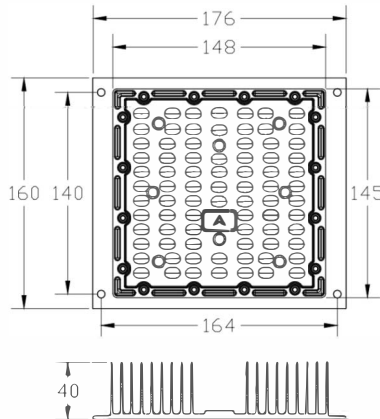

**飞机模组-M003**

**Power :50/60/64 W**

透镜尺寸 Lens Size: 220\*70mm  
 散热器尺寸 Radiator Size: 247\*70mm  
 灯珠类型 Led Type: 3030/2835  
 X轴孔距 X axis hole: 286mm  
 Y轴孔距 Y axis hole: 15+15mm

**方块模组-M004**

**Power: 30 W**

透镜尺寸 Lens Size: 84\*80mm  
 散热器尺寸 Radiator Size: 96.4\*80mm  
 灯珠类型 Led Type: 3030/2835  
 X轴孔距 X axis hole: 60mm  
 Y轴孔距 Y axis hole: 90mm

**方块模组-M005**

**Power: 30W**

透镜尺寸 Lens Size: 127\*81mm  
 散热器尺寸 Radiator Size: 150\*100mm  
 灯珠类型 Led Type: 3030/2835  
 X轴孔距 X axis hole: 140mm  
 Y轴孔距 Y axis hole: 100mm

**方块模组-M006**

**Power: 50/60 W**

透镜尺寸 Lens Size: 121.5\*121.5mm  
 散热器尺寸 Radiator Size: 150\*140mm  
 灯珠类型 Led Type: 3030/2835  
 X轴孔距 X axis hole: 140mm  
 Y轴孔距 Y axis hole: 100mm

**方形模组-M007**

**Power: 60/80W**

透镜尺寸 Lens Size: 148\*145mm  
 散热器尺寸 Radiator Size: 176\*160mm  
 灯珠类型 Led Type: 3030/2835  
 X轴孔距 X axis hole: 164mm  
 Y轴孔距 Y axis hole: 140mm

**圆形模组-M008**

**Power: 10/40/60W**

透镜尺寸 Lens Size: 84\*80mm  
 散热器尺寸 Radiator Size: 96.4\*80mm  
 灯珠类型 Led Type: 3030/2835  
 X轴孔距 X axis hole: 60mm  
 Y轴孔距 Y axis hole: 90mm