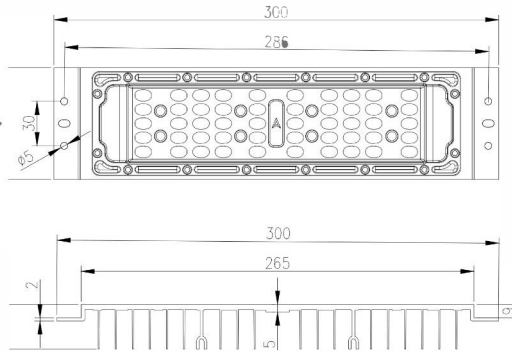

**标准模组-M001**

**Power: 30/40/50/56/64W**

透镜尺寸 Lens Size: 250\*70mm  
 散热器尺寸 Radiator Size: 300\*75mm  
 灯珠类型 Led Type: 3030/2835  
 X轴孔距 X axis hole: 286mm  
 Y轴孔距 Y axis hole: 15+15mm  
 散热重量 Radiator Weight: 435g

**标准模组-M002**

**Power: 30/40/50/56/64W**

透镜尺寸 Lens Size: 250\*70mm  
 散热器尺寸 Radiator Size: 300\*75mm  
 灯珠类型 Led Type: 3030/2835  
 X轴孔距 X axis hole: 286mm  
 Y轴孔距 Y axis hole: 15+15mm  
 散热重量 Radiator Weight: 300g

透镜尺寸 Lens Size: 84\*80mm  
 散热器尺寸 Radiator Size: 96.4\*80mm  
 灯珠类型 Led Type: 3030/2835  
 X轴孔距 X axis hole: 60mm  
 Y轴孔距 Y axis hole: 90mm

**方块模组-M005**

**Power: 30W**

透镜尺寸 Lens Size: 127\*81mm  
 散热器尺寸 Radiator Size: 150\*100mm  
 灯珠类型 Led Type: 3030/2835  
 X轴孔距 X axis hole: 140mm  
 Y轴孔距 Y axis hole: 100mm

透镜尺寸 Lens Size: 148\*145mm  
 散热器尺寸 Radiator Size: 176\*160mm  
 灯珠类型 Led Type: 3030/2835  
 X轴孔距 X axis hole: 164mm  
 Y轴孔距 Y axis hole: 140mm

**圆形模组-M008**

**Power: 10/40/60W**

透镜尺寸 Lens Size: 84\*80mm  
 散热器尺寸 Radiator Size: 96.4\*80mm  
 灯珠类型 Led Type: 3030/2835  
 X轴孔距 X axis hole: 60mm  
 Y轴孔距 Y axis hole: 90mm