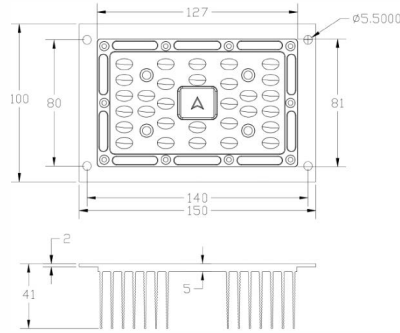

**标准模组-M002**

**Power: 30/40/50/56/64W**

透镜尺寸 Lens Size: 250\*70mm  
 散热器尺寸 Radiator Size: 300\*75mm  
 灯珠类型 Led Type: 3030/2835  
 X轴孔距 X axis hole: 286mm  
 Y轴孔距 Y axis hole: 15+15mm  
 散热重量 Radiator Weight: 300g

**飞机模组-M003**

**Power :50/60/64 W**

透镜尺寸 Lens Size: 220\*70mm  
 散热器尺寸 Radiator Size: 247\*70mm  
 灯珠类型 Led Type: 3030/2835  
 X轴孔距 X axis hole: 286mm  
 Y轴孔距 Y axis hole: 15+15mm

**方块模组-M004**

**Power: 30 W**

透镜尺寸 Lens Size: 84\*80mm  
 散热器尺寸 Radiator Size: 96.4\*80mm  
 灯珠类型 Led Type: 3030/2835  
 X轴孔距 X axis hole: 60mm  
 Y轴孔距 Y axis hole: 90mm

**方块模组-M005**

**Power: 30W**

透镜尺寸 Lens Size: 127\*81mm  
 散热器尺寸 Radiator Size: 150\*100mm  
 灯珠类型 Led Type: 3030/2835  
 X轴孔距 X axis hole: 140mm  
 Y轴孔距 Y axis hole: 100mm

透镜尺寸 Lens Size: 148\*145mm  
 散热器尺寸 Radiator Size: 176\*160mm  
 灯珠类型 Led Type: 3030/2835  
 X轴孔距 X axis hole: 164mm  
 Y轴孔距 Y axis hole: 140mm

**圆形模组-M008**

**Power: 10/40/60W**

透镜尺寸 Lens Size: 84\*80mm  
 散热器尺寸 Radiator Size: 96.4\*80mm  
 灯珠类型 Led Type: 3030/2835  
 X轴孔距 X axis hole: 60mm  
 Y轴孔距 Y axis hole: 90mm