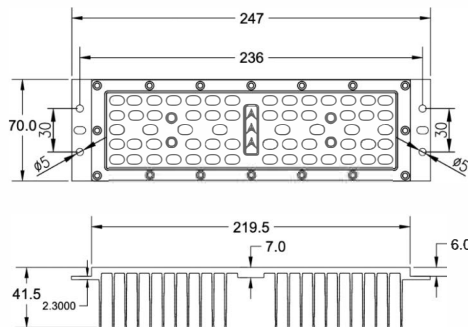

飞机模组-M003

Power :50/60/64 W

透镜尺寸 Lens Size: 220*70mm
散热器尺寸 Radiator Size: 247*70mm
灯珠类型 Led Type: 3030/2835
X轴孔距 X axis hole: 286mm
Y轴孔距 Y axis hole: 15+15mm

方块模组-M004